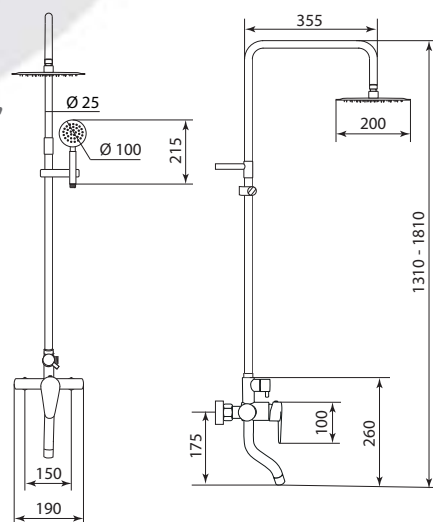

Материал корпуса: нержавеющая сталь
Материал ручки: металл
Цвет: стальной
Тип затвора: керамический картридж Ø35 мм, угол поворота 100°
Тип крепления: эксцентрики, отражатели
Тип шланга: нержавеющая сталь, двойной замок, L=1500мм
Тип лейки: лейка душевая, тропический душ

Больше информации на сайте: