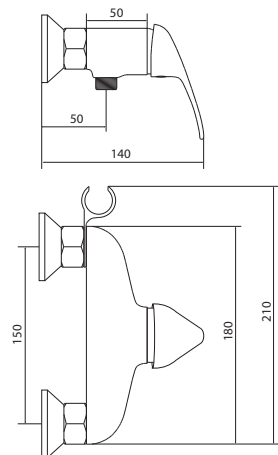

СЛ-ОД-В40

Смеситель для душа, настенный, одноручный

Материал корпуса: латунь
Материал ручки: металл
Цвет: хром
Тип затвора: керамический картридж Ø35 мм, угол поворота 100°
Тип крепления: эксцентрики, отражатели
Тип шланга: нержавеющая сталь, двойной замок, L=1500мм
Тип лейки: лейка душевая, 1 режим
Тип крепления лейки: на корпусе смесителя, настенный

Больше информации на сайте:

СЛ-ОД-В41

Смеситель для биде, настенный, одноручный

Материал корпуса: латунь
Материал ручки: металл
Цвет: хром
Тип затвора: керамический картридж Ø35 мм, угол поворота 100°
Тип крепления: эксцентрики, отражатели
Тип шланга: нержавеющая сталь, двойной замок, L=1500мм
Тип лейки: лейка для биде
Тип крепления лейки: на корпусе смесителя, настенный

Больше информации на сайте: