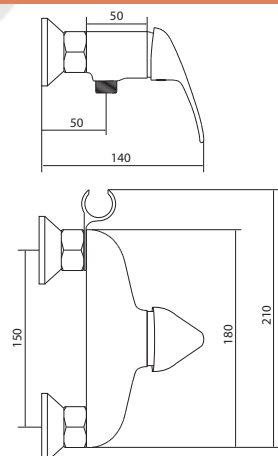

СЛ-ОД-В40

Смеситель для душа, настенный, одноручный

Материал корпуса: латунь
Материал ручки: металл
Цвет: хром
Тип затвора: керамический картридж Ø35 мм, угол поворота 100°
Тип крепления: эксцентрики, отражатели
Тип шланга: нержавеющая сталь, двойной замок, L=1500мм
Тип лейки: лейка душевая, 1 режим
Тип крепления лейки: на корпусе смесителя, настенный

Больше информации на сайте:

СЛ-ОД-В41

Смеситель для биде, настенный, одноручный

Материал корпуса: латунь
Материал ручки: металл
Цвет: хром
Тип затвора: керамический картридж Ø35 мм, угол поворота 100°
Тип крепления: эксцентрики, отражатели
Тип шланга: нержавеющая сталь, двойной замок, L=1500мм
Тип лейки: лейка для биде
Тип крепления лейки: на корпусе смесителя, настенный

Больше информации на сайте: