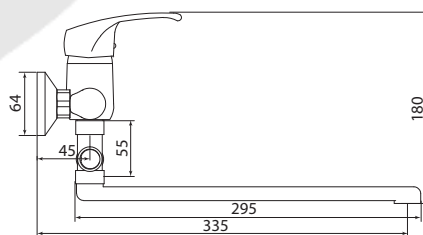

Материал корпуса: латунь
Материал ручки: металл
Цвет: хром
Тип затвора: керамический картридж Ø35 мм, угол поворота 100°
Тип крепления: эксцентрики, отражатели
Тип дивертора: кнопочный, вытяжной
Тип шланга: нержавеющая сталь, двойной замок, L=1500мм
Тип лейки: лейка душевая, 1 режим
Тип аэратора: пластиковый с металлическими сетками

Больше информации на сайте: