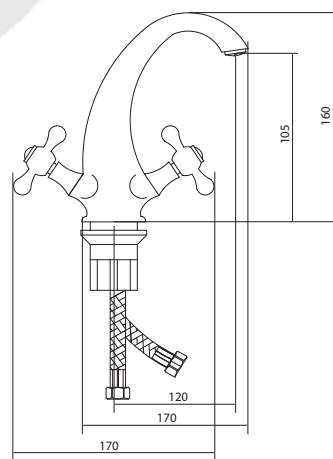

СЛ-ДВ-А10

Смеситель для умывальника с литым изливом, двухручный

серия

А

Материал корпуса: латунь
Материал ручки: металл
Цвет: хром
Тип затвора: вентильные головки с керамическими пластинами, угол поворота 90°
Тип крепления: универсальная монтажная гайка
Тип подводки для воды: гибкая подводка в двухцветной оплетке из фибронеилона, L=500 мм
Тип аэратора: пластиковый, монетарный

Больше информации на сайте:

СЛ-ДВ-А13

Смеситель для умывальника с литым изливом, двухручный

Материал корпуса: латунь
Материал ручки: металл
Цвет: золотой
Тип затвора: вентильные головки с керамическими пластинами, угол поворота 90°
Тип крепления: универсальная монтажная гайка
Тип подводки для воды: гибкая подводка в двухцветной оплетке из фибронеилона, L=500 мм
Тип аэратора: пластиковый, монетарный

Больше информации на сайте:

СЛ-ДВ-А1Х

Смеситель для умывальника с литым изливом, двухручный

Материал корпуса: латунь
Материал ручки: металл
Цвет: черный хром
Тип затвора: вентильные головки с керамическими пластинами, угол поворота 90°
Тип крепления: универсальная монтажная гайка
Тип подводки для воды: гибкая подводка в двухцветной оплетке из фибронеилона, L=500 мм
Тип аэратора: пластиковый, монетарный

Больше информации на сайте:

СЛ-ДВ-А30

Смеситель для ванны с коротким литым изливом, двухручный

Материал корпуса: латунь
Материал ручки: металл
Цвет: хром
Тип затвора: вентильные головки с керамическими пластинами, угол поворота 90°
Тип дивертора: флажковый, поворотный
Тип крепления: эксцентрики, отражатели
Тип шланга: нержавеющая сталь, двойной замок, L=1500 мм
Тип крепления лейки: крепление на корпусе смесителя, крепление настенное

Больше информации на сайте: