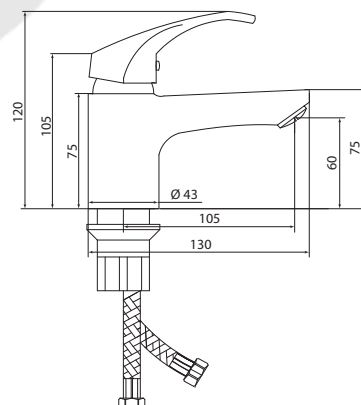

## СЛ-ОД-К10

Смеситель для умывальника с литым изливом, одноручный

серия

К

**Материал корпуса:** латунь  
**Материал ручки:** металл  
**Цвет:** хром  
**Тип затвора:** керамический картридж Ø40 мм, угол поворота 100°  
**Тип крепления:** универсальная монтажная гайка  
**Тип подводки для воды:** гибкая подводка в двухцветной оплетке из фибронеилона, L=500 мм  
**Тип аэратора:** пластиковый, монетарный