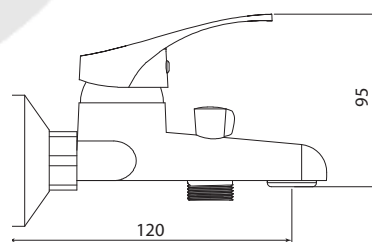

Открыть
ВМ-
модель:

Больше
информации
на сайте: