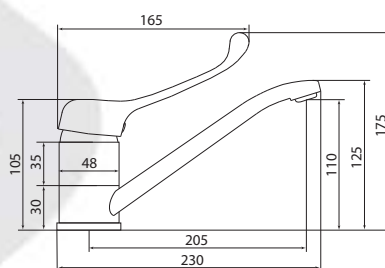

Материал корпуса: латунь
Материал ручки: металл
Цвет: хром
Тип затвора: керамический картридж Ø40 мм, угол поворота 100°
Тип крепления: универсальная монтажная гайка
Тип подводки для воды: гибкая подводка в двухцветной оплетке из фибронеилона, L=500 мм
Тип аэратора: пластиковый, монетарный