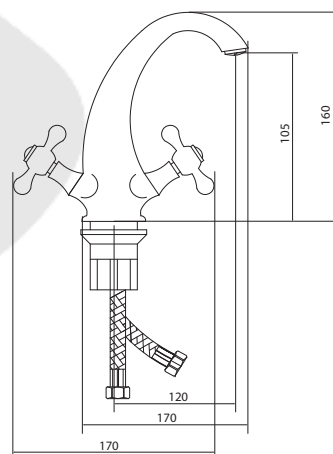

СЛ-ДВ-А10

Смеситель для умывальника с литым изливом, двухручный

серия

А

Материал корпуса: латунь
Материал ручки: металл
Цвет: хром
Тип затвора: вентильные головки с керамическими пластинами, угол поворота 90°
Тип крепления: универсальная монтажная гайка
Тип подводки для воды: гибкая подводка в двухцветной оплетке из фибронеилона, L=500 мм
Тип аэратора: пластиковый, монетарный

Больше информации на сайте:

СЛ-ДВ-А13

Смеситель для умывальника с литым изливом, двухручный

Материал корпуса: латунь
Материал ручки: металл
Цвет: золотой
Тип затвора: вентильные головки с керамическими пластинами, угол поворота 90°
Тип крепления: универсальная монтажная гайка
Тип подводки для воды: гибкая подводка в двухцветной оплетке из фибронеилона, L=500 мм
Тип аэратора: пластиковый, монетарный

Больше информации на сайте:

СЛ-ДВ-А1Х

Смеситель для умывальника с литым изливом, двухручный

Материал корпуса: латунь
Материал ручки: металл
Цвет: черный хром
Тип затвора: вентильные головки с керамическими пластинами, угол поворота 90°
Тип крепления: универсальная монтажная гайка
Тип подводки для воды: гибкая подводка в двухцветной оплетке из фибронеилона, L=500 мм
Тип аэратора: пластиковый, монетарный

Больше информации на сайте:

СЛ-ДВ-А30

Смеситель для ванны с коротким литым изливом, двухручный

Материал корпуса: латунь
Материал ручки: металл
Цвет: хром
Тип затвора: вентильные головки с керамическими пластинами, угол поворота 90°
Тип дивертора: флажковый, поворотный
Тип крепления: эксцентрики, отражатели
Тип шланга: нержавеющая сталь, двойной замок, L=1500 мм
Тип крепления лейки: крепление на корпусе смесителя, крепление настенное

Больше информации на сайте: