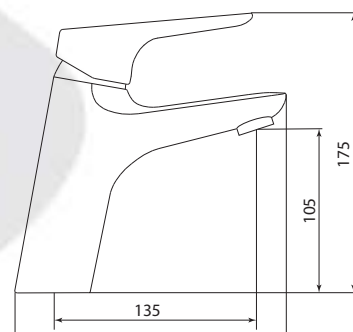

## СЛ-ОД-Г10

Смеситель для умывальника с литым изливом, одноручный

**Материал корпуса:** латунь  
**Материал ручки:** металл  
**Цвет:** хром  
**Тип затвора:** керамический картридж Ø40 мм, угол поворота 100°  
**Тип крепления:** универсальная монтажная гайка  
**Тип подводки для воды:** гибкая подводка в двухцветной оплетке из фибронеилона, L=500 мм  
**Тип аэратора:** пластиковый в металлическом корпусе