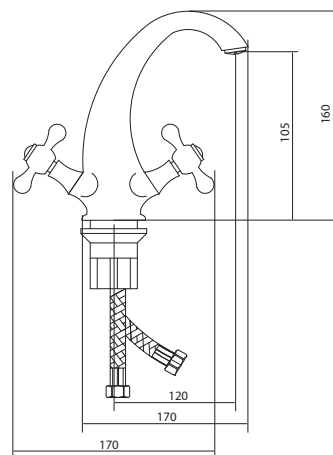

СЛ-ДВ-А10

Смеситель для умывальника с литым изливом, двухручный

серия

А

Материал корпуса: латунь
Материал ручки: металл
Цвет: хром
Тип затвора: вентильные головки с керамическими пластинами, угол поворота 90°
Тип крепления: универсальная монтажная гайка
Тип подводки для воды: гибкая подводка в двухцветной оплетке из фибронеилона, L=500 мм
Тип аэратора: пластиковый, монетарный

Больше информации на сайте:

СЛ-ДВ-А13

Смеситель для умывальника с литым изливом, двухручный

Материал корпуса: латунь
Материал ручки: металл
Цвет: золотой
Тип затвора: вентильные головки с керамическими пластинами, угол поворота 90°
Тип крепления: универсальная монтажная гайка
Тип подводки для воды: гибкая подводка в двухцветной оплетке из фибронеилона, L=500 мм
Тип аэратора: пластиковый, монетарный

Больше информации на сайте:

СЛ-ДВ-А1Х

Смеситель для умывальника с литым изливом, двухручный

Материал корпуса: латунь
Материал ручки: металл
Цвет: черный хром
Тип затвора: вентильные головки с керамическими пластинами, угол поворота 90°
Тип крепления: универсальная монтажная гайка
Тип подводки для воды: гибкая подводка в двухцветной оплетке из фибронеилона, L=500 мм
Тип аэратора: пластиковый, монетарный

Больше информации на сайте:

СЛ-ДВ-А30

Смеситель для ванны с коротким литым изливом, двухручный

Материал корпуса: латунь
Материал ручки: металл
Цвет: хром
Тип затвора: вентильные головки с керамическими пластинами, угол поворота 90°
Тип дивертора: флажковый, поворотный
Тип крепления: эксцентрики, отражатели
Тип шланга: нержавеющая сталь, двойной замок, L=1500 мм
Тип крепления лейки: крепление на корпусе смесителя, крепление настенное

Больше информации на сайте: