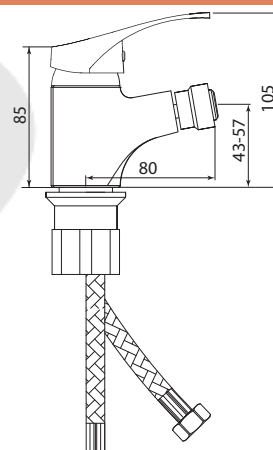

## СЛ-ОД-Б50

Смеситель для биде, одноручный

**Материал корпуса:** латунь  
**Материал ручки:** металл  
**Цвет:** хром  
**Тип затвора:** керамический картридж Ø35 мм, угол поворота 100°  
**Тип крепления:** универсальная монтажная гайка  
**Тип подводки для воды:** гибкая подводка из нержавеющей стали, L=400 мм  
**Тип аэратора:** пластиковый, монетарный