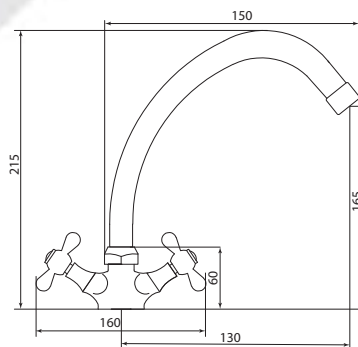

Материал корпуса: латунь
Материал ручки: пластик
Цвет: хром
Тип затвора: вентильные головки с керамическими пластинами, угол поворота 90°
Тип крепления: монтажный комплект со шпилькой
Тип подводки для воды: гибкая подводка из нержавеющей стали, L=400 мм
Тип аэратора: пластиковый с металлическими сетками

Открыть
BIM-
модель:

Больше
информации
на сайте:

СЛ-ОД-013

Кран для холодной воды

Материал корпуса: латунь
Материал ручки: пластик
Цвет: хром
Тип затвора: вентильная головка с керамическими пластинами, угол поворота 90°
Тип крепления: монтажная гайка Ø 38 мм
Тип подводки для воды: гибкая подводка из нержавеющей стали, L=400 мм
Тип аэратора: пластиковый с металлическими сетками

Больше
информации
на сайте:

СЛ-ДВ-024

Смеситель для мойки настенный, двуручный

Материал корпуса: латунь
Материал ручки: пластик
Цвет: хром
Тип затвора: вентильные головки с керамическими пластинами, угол поворота 90°
Тип крепления: эксцентрики, отражатели
Тип аэратора: пластиковый с металлическими сетками

Открыть
BIM-
модель:

Больше
информации
на сайте:

СЛ-ДВ-025

Смеситель для кухни с гибким изливом, двуручный

Материал корпуса: латунь
Материал ручки: пластик
Цвет: хром
Тип затвора: вентильные головки с керамическими пластинами, угол поворота 90°
Тип крепления: универсальная монтажная гайка
Тип подводки для воды: гибкая подводка из нержавеющей стали, L=400 мм
Тип аэратора: пластиковый, 2 режима

Больше
информации
на сайте: